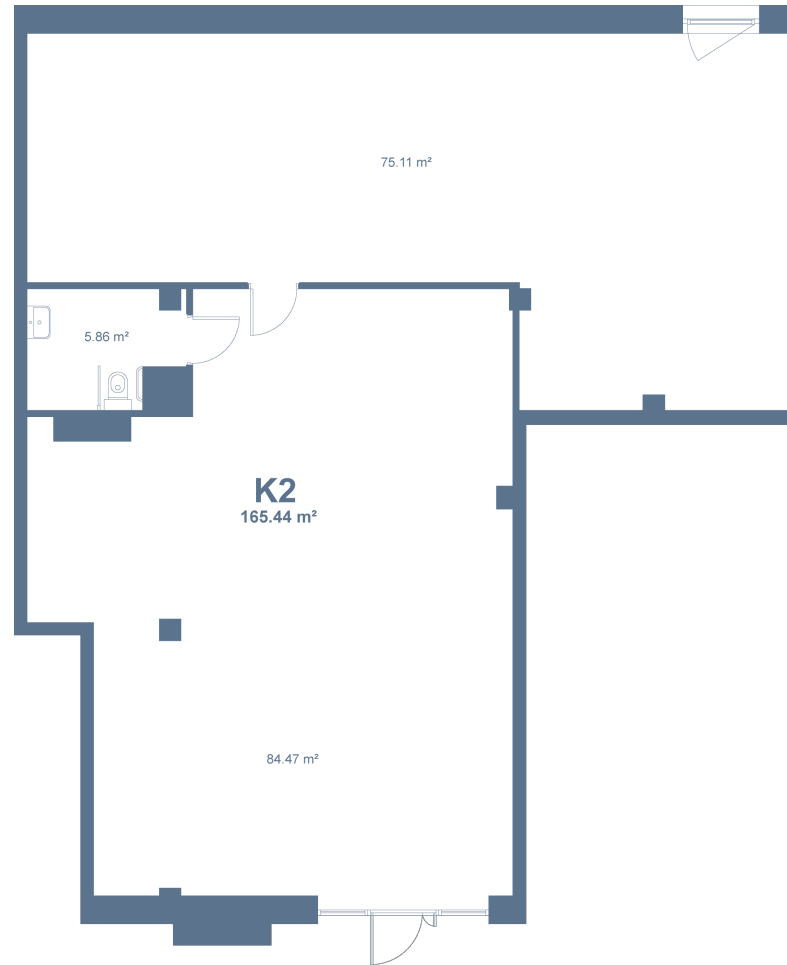

K2 patalpa

LAISVAS

167,63 M²

383 873 €

Justinas

+370 614 01 391

justinas@lithome.lt

PROJEKTĄ PLĖTOJA
LITHOME