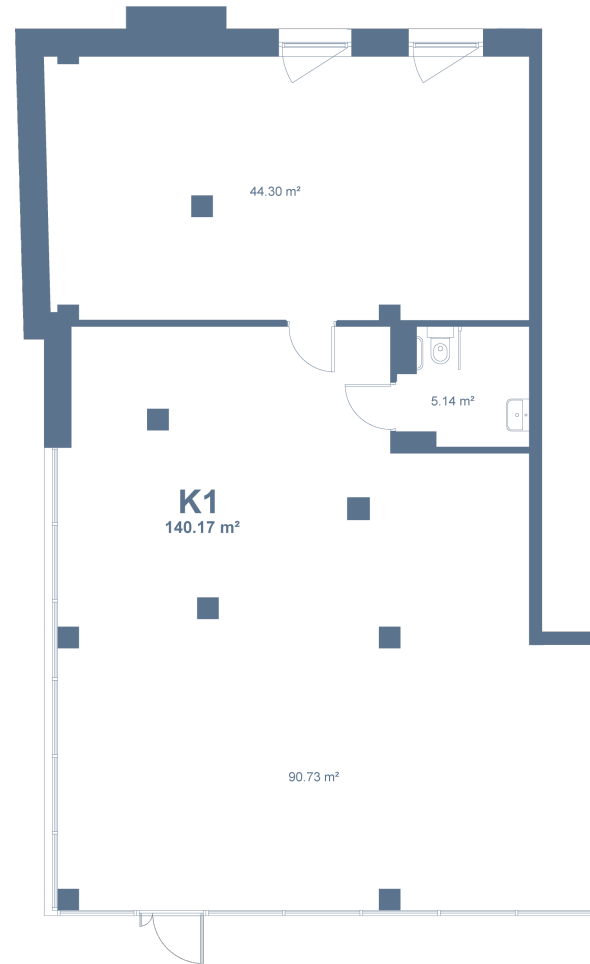

K1 patalpa

LAISVAS

145,83 M²

333 951 €

Justinas

+370 614 01 391

justinas@lithome.lt

PROJEKTĄ PLĖTOJA
LITHOME