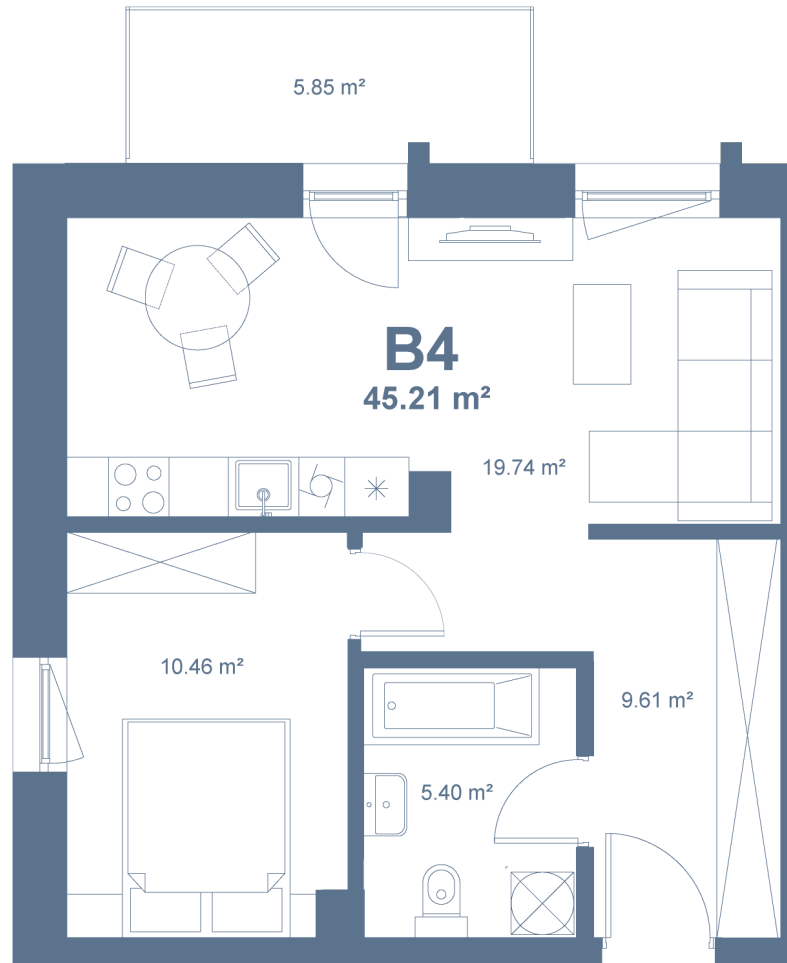

2

B4

PARDUOTAS

45,48 m²

2 K.

YRA BALKONAS

Denisas

+370 618 33 732